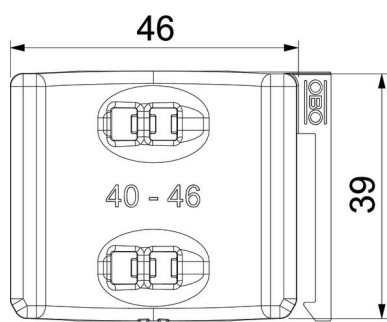

### Dados originais

Ref.:	1198046
Tipo	2058UW 46 LGR
Designação 1	Contraplaca universal
Designação 2	combinável com placa dupla
Disponível a partir de	15.05.2019
Fabricante	OBO
Dimensão	40-46mm
Cor	cinzento claro; RAL 7035
Material	Polipropileno
Menor unidade de venda	50
Unidade de quantidade	Unidade
Peso	0,647 kg
Unidade de peso	kg/100 un.

### Dimensões

Medida B	51,5 mm
Medida H	11,8 mm
Medida L	40 mm

### Dados técnicos

Versão da contra placa/ abraçadeiras	Contraplaca
Adequado a diâmetros de cabo máx.	46 mm
Intervalo de aperto D máx.	46 mm
Intervalo de aperto D mín.	40 mm