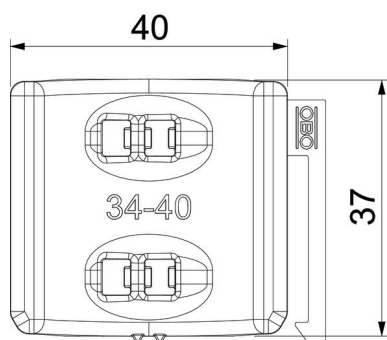

Ficha técnica

Contraplaca universal, plástico

Ref.: 1198040

Contraplaca universal, independentemente do perfil, para instalar pressionar na borda da abraçadeira BBS. Graças a um contorno inteligente na parte traseira, combinável com cuba dupla. Instalação posterior possível sem desmontagem da abraçadeira BBS.

PP Polipropileno

Dados originais

Ref.:	1198040
Tipo	2058UW 40 LGR
Designação 1	Contraplaca universal
Designação 2	combinável com placa dupla
Disponível a partir de	15.05.2019
Fabricante	OBO
Dimensão	34-40mm
Cor	cinzento claro; RAL 7035
Material	Polipropileno
Menor unidade de venda	50
Unidade de quantidade	Unidade
Peso	0,503 kg
Unidade de peso	kg/100 un.

Ficha técnica

Contraplaca universal, plástico

Ref.: 1198040

Dimensões

Medida B	45,5 mm
Medida H	10,8 mm
Medida L	37 mm

Dados técnicos

Versão da contra placa/ abraçadeiras	Contraplaca
Adequado a diâmetros de cabo máx.	40 mm
Intervalo de aperto D máx.	40 mm
Intervalo de aperto D mín.	34 mm