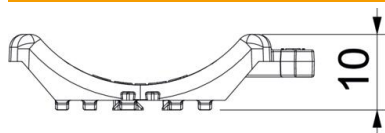

Ficha técnica

Contraplaca universal, plástico

Ref.: 1198034

Contraplaca universal, independentemente do perfil, para instalar pressionar na borda da abraçadeira BBS. Graças a um contorno inteligente na parte traseira, combinável com cuba dupla. Instalação posterior possível sem desmontagem da abraçadeira BBS.

PP Polipropileno

Dados originais

Ref.:	1198034
Tipo	2058UW 34 LGR
Designação 1	Contraplaca universal
Designação 2	combinável com placa dupla
Disponível a partir de	15.05.2019
Fabricante	OBO
Dimensão	28-34mm
Cor	cinzento claro; RAL 7035
Material	Polipropileno
Menor unidade de venda	100
Unidade de quantidade	Unidade
Peso	0,42 kg
Unidade de peso	kg/100 un.

Ficha técnica

Contraplaca universal, plástico

Ref.: 1198034

Dimensões

Medida B	45,5 mm
Medida H	9,8 mm
Medida L	37 mm

Dados técnicos

Versão da contra placa/ abraçadeiras	Contraplaca
Adequado a diâmetros de cabo máx.	34 mm
Intervalo de aperto D máx.	34 mm
Intervalo de aperto D mín.	28 mm