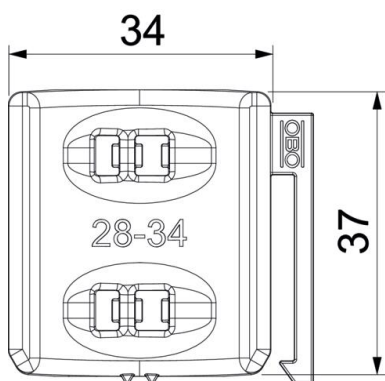

Ficha técnica

Contraplaca universal, plástico

Ref.: 1198034

Contraplaca universal, independentemente do perfil, para instalar pressionar na borda da abraçadeira BBS. Graças a um contorno inteligente na parte traseira, combinável com cuba dupla. Instalação posterior possível sem desmontagem da abraçadeira BBS.

PP Polipropileno

Dados originais

Ref.:	1198034
Tipo	2058UW 34 LGR
Designação 1	Contraplaca universal
Designação 2	combinável com placa dupla
Disponível a partir de	15.05.2019
Fabricante	OBO
Dimensão	28-34mm
Cor	cinzento claro; RAL 7035
Material	Polipropileno
Menor unidade de venda	100
Unidade de quantidade	Unidade
Peso	0,42 kg
Unidade de peso	kg/100 un.

Ficha técnica

Contraplaca universal, plástico

Ref.: 1198034

Dimensões

Medida B	45,5 mm
Medida H	9,8 mm
Medida L	37 mm

Dados técnicos

Versão da contra placa/ abraçadeiras	Contraplaca
Adequado a diâmetros de cabo máx.	34 mm
Intervalo de aperto D máx.	34 mm
Intervalo de aperto D mín.	28 mm