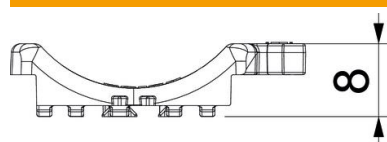

## Contraplaca universal, plástico

Ref.: 1198028

Contraplaca universal, independentemente do perfil, para instalar pressionar na borda da abraçadeira BBS. Graças a um contorno inteligente na parte traseira, combinável com cuba dupla. Instalação posterior possível sem desmontagem da abraçadeira BBS.

### Dados originais

Ref.:	1198028
Tipo	2058UW 28 LGR
Designação 1	Contraplaca universal
Designação 2	combinável com placa dupla
Disponível a partir de	15.05.2019
Fabricante	OBO
Dimensão	22-28mm
Cor	cinzento claro; RAL 7035
Material	Polipropileno
Menor unidade de venda	100
Unidade de quantidade	Unidade
Peso	0,391 kg
Unidade de peso	kg/100 un.

### Dimensões

Medida B	33,5 mm
Medida H	8,3 mm
Medida L	37 mm