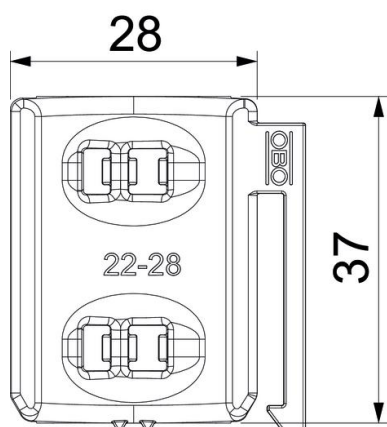

### Dados originais

Ref.:	1198028
Tipo	2058UW 28 LGR
Designação 1	Contraplaca universal
Designação 2	combinável com placa dupla
Disponível a partir de	15.05.2019
Fabricante	OBO
Dimensão	22-28mm
Cor	cinzento claro; RAL 7035
Material	Polipropileno
Menor unidade de venda	100
Unidade de quantidade	Unidade
Peso	0,391 kg
Unidade de peso	kg/100 un.

### Dimensões

Medida B	33,5 mm
Medida H	8,3 mm
Medida L	37 mm

### Dados técnicos

Versão da contra placa/ abraçadeiras	Contraplaca
Adequado a diâmetros de cabo máx.	28 mm
Intervalo de aperto D máx.	28 mm
Intervalo de aperto D mín.	22 mm