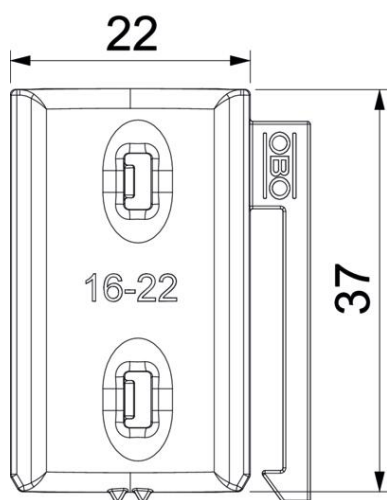

Ficha técnica

Contraplaca universal, plástico

Ref.: 1198022

Contraplaca universal, independentemente do perfil, para instalar pressionar na borda da abraçadeira BBS. Graças a um contorno inteligente na parte traseira, combinável com cuba dupla. Instalação posterior possível sem desmontagem da abraçadeira BBS.

PP Polipropileno

Dados originais

Ref.:	1198022
Tipo	2058UW 22 LGR
Designação 1	Contraplaca universal
Designação 2	combinável com placa dupla
Disponível a partir de	15.05.2019
Fabricante	OBO
Dimensão	16-22mm
Cor	cinzento claro; RAL 7035
Material	Polipropileno
Menor unidade de venda	100
Unidade de quantidade	Unidade
Peso	0,268 kg
Unidade de peso	kg/100 un.

Ficha técnica

Contraplaca universal, plástico

Ref.: 1198022

Dimensões

Medida B	27,5 mm
Medida H	6,8 mm
Medida L	37 mm

Dados técnicos

Versão da contra placa/ abraçadeiras	Contraplaca
Adequado a diâmetros de cabo máx.	22 mm
Intervalo de aperto D máx.	22 mm
Intervalo de aperto D mín.	16 mm