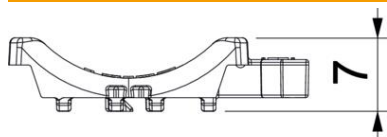

Ficha técnica

Contraplaca universal, plástico

Ref.: 1198022

Contraplaca universal, independentemente do perfil, para instalar pressionar na borda da abraçadeira BBS. Graças a um contorno inteligente na parte traseira, combinável com cuba dupla. Instalação posterior possível sem desmontagem da abraçadeira BBS.

PP Polipropileno

Dados originais

Ref.:	1198022
Tipo	2058UW 22 LGR
Designação 1	Contraplaca universal
Designação 2	combinável com placa dupla
Disponível a partir de	15.05.2019
Fabricante	OBO
Dimensão	16-22mm
Cor	cinzento claro; RAL 7035
Material	Polipropileno
Menor unidade de venda	100
Unidade de quantidade	Unidade
Peso	0,268 kg
Unidade de peso	kg/100 un.

Ficha técnica

Contraplaca universal, plástico

Ref.: 1198022

Dimensões

Medida B	27,5 mm
Medida H	6,8 mm
Medida L	37 mm

Dados técnicos

Versão da contra placa/ abraçadeiras	Contraplaca
Adequado a diâmetros de cabo máx.	22 mm
Intervalo de aperto D máx.	22 mm
Intervalo de aperto D mín.	16 mm