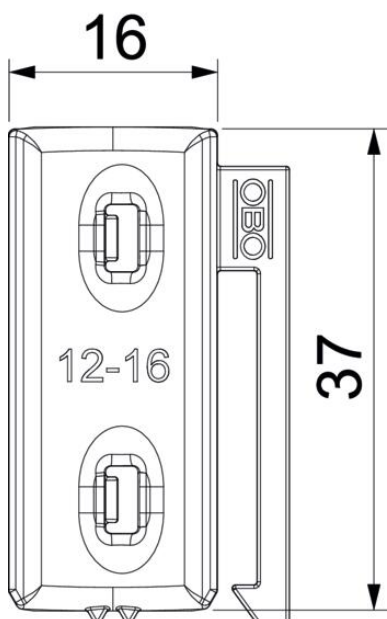

Ficha técnica

Contraplaca universal, plástico

Ref.: 1198016

Contraplaca universal, independentemente do perfil, para instalar pressionar na borda da abraçadeira BBS. Graças a um contorno inteligente na parte traseira, combinável com cuba dupla. Instalação posterior possível sem desmontagem da abraçadeira BBS.

PP Polipropileno

Dados originais

Ref.:	1198016
Tipo	2058UW 16 LGR
Designação 1	Contraplaca universal
Designação 2	combinável com placa dupla
Disponível a partir de	15.05.2019
Fabricante	OBO
Dimensão	12-16mm
Cor	cinzento claro; RAL 7035
Material	Polipropileno
Menor unidade de venda	100
Unidade de quantidade	Unidade
Peso	0,208 kg
Unidade de peso	kg/100 un.

Ficha técnica

Contraplaca universal, plástico

Ref.:: 1198016

Dimensões

Medida B	21,5 mm
Medida H	5,8 mm
Medida L	37 mm

Dados técnicos

Versão da contra placa/ abraçadeiras	Contraplaca
Adequado a diâmetros de cabo máx.	16 mm
Intervalo de aperto D máx.	16 mm
Intervalo de aperto D mín.	12 mm