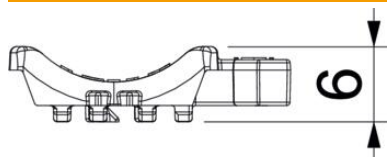

Ficha técnica

Contraplaca universal, plástico

Ref.: 1198016

Contraplaca universal, independentemente do perfil, para instalar pressionar na borda da abraçadeira BBS. Graças a um contorno inteligente na parte traseira, combinável com cuba dupla. Instalação posterior possível sem desmontagem da abraçadeira BBS.

PP Polipropileno

Dados originais

Ref.:	1198016
Tipo	2058UW 16 LGR
Designação 1	Contraplaca universal
Designação 2	combinável com placa dupla
Disponível a partir de	15.05.2019
Fabricante	OBO
Dimensão	12-16mm
Cor	cinzento claro; RAL 7035
Material	Polipropileno
Menor unidade de venda	100
Unidade de quantidade	Unidade
Peso	0,208 kg
Unidade de peso	kg/100 un.

Ficha técnica

Contraplaca universal, plástico

Ref.:: 1198016

Dimensões

Medida B	21,5 mm
Medida H	5,8 mm
Medida L	37 mm

Dados técnicos

Versão da contra placa/ abraçadeiras	Contraplaca
Adequado a diâmetros de cabo máx.	16 mm
Intervalo de aperto D máx.	16 mm
Intervalo de aperto D mín.	12 mm