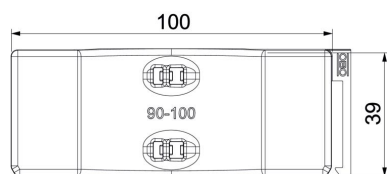

Ficha técnica

Contraplaca universal, plástico

Ref.: 1198100

Contraplaca universal, independentemente do perfil, para instalar pressionar na borda da abraçadeira BBS. Graças a um contorno inteligente na parte traseira, combinável com cuba dupla. Instalação posterior possível sem desmontagem da abraçadeira BBS.

PP Polipropileno

Dados originais

Ref.:	1198100
Tipo	2058UW 100 LGR
Designação 1	Contraplaca universal
Designação 2	combinável com placa dupla
Disponível a partir de	15.05.2019
Fabricante	OBO
Dimensão	90-100mm
Cor	cinzento claro; RAL 7035
Material	Polipropileno
Menor unidade de venda	25
Unidade de quantidade	Unidade
Peso	1,175 kg
Unidade de peso	kg/100 un.

Ficha técnica

Contraplaca universal, plástico

Ref.: 1198100

Dimensões

Medida B	106 mm
Medida H	12,8 mm
Medida L	40 mm

Dados técnicos

Versão da contra placa/ abraçadeiras	Contraplaca
Adequado a diâmetros de cabo máx.	100 mm
Intervalo de aperto D máx.	100 mm
Intervalo de aperto D mín.	90 mm