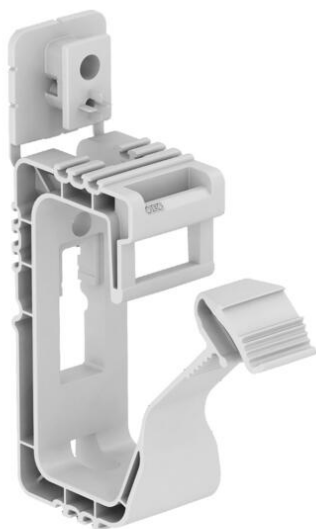

Ficha técnica

Grip 20

Ref.:: 2205408

Abraçadeira para aplicação universal, com aberturas de fixação de 6 mm Ø adequada para montagem na parede e no teto. O elemento de fixação pode ser fixo com um tapite ou uma pistola de pregos de pressão. A distância de fixação recomendada entre as abraçadeiras com ocupação total é de 250-400 mm. Com elemento de fixação multifuncional.

Capacidade:

2031/ 20 máx. 20 cabos NYM 3 x 1,5 mm²

PP Polipropileno

Dados originais

Ref.:	2205408
Designação 1	Abraçadeira OBO Grip
Fabricante	OBO
Dimensão	20x NYM3x1,5
Cor	cinzento claro; RAL 7035
Material	Polipropileno
Menor unidade de venda	100
Unidade de quantidade	Unidade
Peso	1,92 kg
Unidade de peso	kg/100 un.

Ficha técnica

Grip 20

Ref.: 2205408

Dimensões

Dados técnicos

Número de cabos NYM 3 x 1,5	20
Versão com resistência ao fio incandescente	não
Carga de rutura	0,32 kN
Funktionsgaranti	não
Livre de halogéneos	sim
Com bucha	não