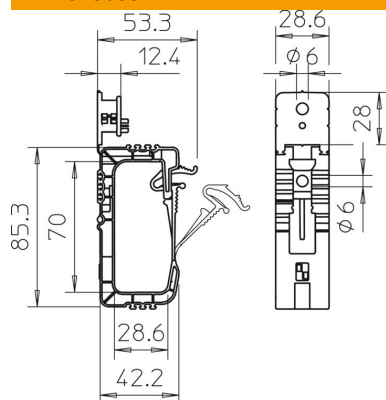

Ficha técnica

Grip 20

Ref.:: 2205408

Abraçadeira para aplicação universal, com aberturas de fixação de 6 mm Ø adequada para montagem na parede e no teto. O elemento de fixação pode ser fixo com um tapite ou uma pistola de pregos de pressão. A distância de fixação recomendada entre as abraçadeiras com ocupação total é de 250-400 mm. Com elemento de fixação multifuncional.

Capacidade:

2031/ 20 máx. 20 cabos NYM 3 x 1,5 mm²

PP Polipropileno

Dados originais

Ref.:	2205408
Designação 1	Abraçadeira OBO Grip
Fabricante	OBO
Dimensão	20x NYM3x1,5
Cor	cinzento claro; RAL 7035
Material	Polipropileno
Menor unidade de venda	100
Unidade de quantidade	Unidade
Peso	1,92 kg
Unidade de peso	kg/100 un.

Ficha técnica

Grip 20

Ref.: 2205408

Dimensões

Dados técnicos

Número de cabos NYM 3 x 1,5	20
Versão com resistência ao fio incandescente	não
Carga de rutura	0,32 kN
Funktionsgaranti	não
Livre de halogéneos	sim
Com bucha	não