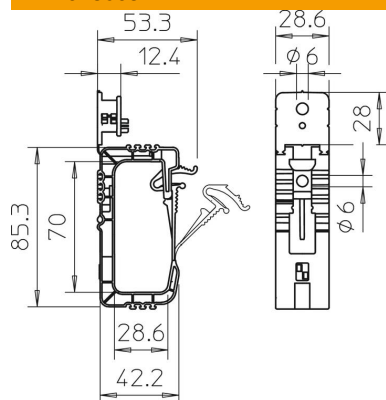

## Grip 20

Ref.:: 2205404

Abraçadeira para aplicação universal, com aberturas de fixação de 6 mm Ø adequada para montagem na parede e no teto. O elemento de fixação pode ser fixo com um tapite ou uma pistola de pregos de pressão. A distância de fixação recomendada entre as abraçadeiras com ocupação total é de 250-400 mm. Com elemento de fixação multifuncional.

### Dados originais

Ref.:	2205404
Designação 1	Abraçadeira OBO Grip
Fabricante	OBO
Dimensão	20x NYM3x1,5
Cor	cinzento claro; RAL 7035
Material	Polipropileno
Menor unidade de venda	50
Unidade de quantidade	Unidade
Peso	1,92 kg
Unidade de peso	kg/100 un.

### Dimensões