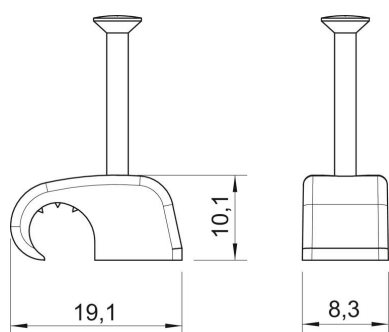

### Dados originais

Ref.:	2228422
Tipo	2026 25 RW
Designação 1	Abraçadeira de prego
Fabricante	OBO
Dimensão	7-12mm, L25
Cor	branco puro; RAL 9010
Material	Polipropileno
Menor unidade de venda	100
Unidade de quantidade	Unidade
Peso	0,111 kg
Unidade de peso	kg/100 un.

## Dimensões

Medida B	8,3 mm
Medida H	10,1 mm
Medida L	19,1 mm

### Dados técnicos

Abraçadeira dupla	não
Forma	redondo (para condutor redondo)
para diâmetro de cabo máx.	12 mm
para diâmetro de cabo mín.	7 mm
para diâmetro de prego	2,0 x 25
Endurecido	sim
Livre de halogéneos	sim
Com prego	sim
Comprimento do prego	25 mm
Resistente	sim
Dispositivo de bloqueio do tubo	não