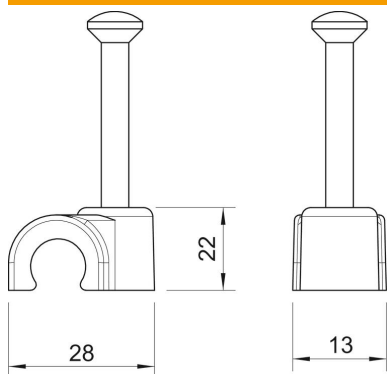

### Dados originais

Ref.:	2226308
Tipo	2018 40 RW
Designação 1	Abraçadeira de prego ISO
Fabricante	OBO
Dimensão	18mm, L40
Cor	branco puro; RAL 9010
Material	Polipropileno
Menor unidade de venda	25
Unidade de quantidade	Unidade
Peso	0,548 kg
Unidade de peso	kg/100 un.

# Ficha técnica

Abraçadeira de prego ISO tipo 2018, branco puro

Ref.:: 2226308

## Dimensões

Medida B	13 mm
Medida H	22 mm
Medida L	28 mm

## Dados técnicos

Abraçadeira dupla	não
Forma	redondo (para condutor redondo)
para diâmetro de cabo	18 mm
para diâmetro de prego	2,0x40
Endurecido	sim
Livre de halogéneos	sim
Com prego	sim
Comprimento do prego	40 mm
Resistente	não
Dispositivo de bloqueio do tubo	não