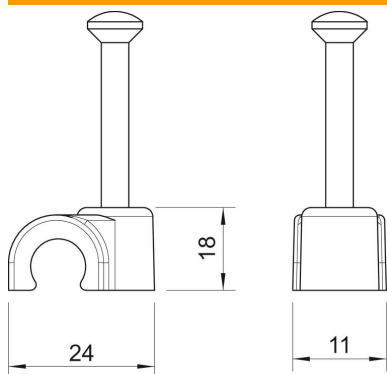

Ficha técnica

Abraçadeira de prego ISO tipo 2014, branco puro

Ref.:: 2226111

Abraçadeira de prego ISO, formato curto

PP Polipropileno

Dados originais

Ref.:	2226111
Tipo	2014 40 RW
Designação 1	Abraçadeira de prego ISO
Fabricante	OBO
Dimensão	14mm, L40
Cor	branco puro; RAL 9010
Material	Polipropileno
Menor unidade de venda	50
Unidade de quantidade	Unidade
Peso	0,303 kg
Unidade de peso	kg/100 un.

Ficha técnica

Abraçadeira de prego ISO tipo 2014, branco puro

Ref.:: 2226111

Dimensões

Medida B	11 mm
Medida H	18 mm
Medida L	24 mm

Dados técnicos

Abraçadeira dupla	não
Forma	redondo (para condutor redondo)
para diâmetro de cabo	14 mm
para diâmetro de prego	2,0x40
Endurecido	sim
Livre de halogéneos	sim
Com prego	sim
Comprimento do prego	40 mm
Resistente	não
Dispositivo de bloqueio do tubo	não