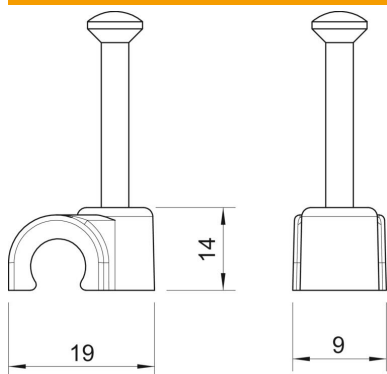

Ficha técnica

Abraçadeira de prego ISO tipo 2011, branco puro

Ref.: 2225913

Abraçadeira de prego ISO, formato curto

PP Polipropileno

Dados originais

Ref.:	2225913
Tipo	2011 35 RW
Designação 1	Abraçadeira de prego ISO
Fabricante	OBO
Dimensão	11mm, L35
Cor	branco puro; RAL 9010
Material	Polipropileno
Menor unidade de venda	100
Unidade de quantidade	Unidade
Peso	0,162 kg
Unidade de peso	kg/100 un.

Ficha técnica

Abraçadeira de prego ISO tipo 2011, branco puro

Ref.:: 2225913

Dimensões

Medida B	9 mm
Medida H	14 mm
Medida L	19 mm

Dados técnicos

Abraçadeira dupla	não
Forma	redondo (para condutor redondo)
para diâmetro de cabo	11 mm
para diâmetro de prego	2,0x35
Endurecido	sim
Livre de halogéneos	sim
Com prego	sim
Comprimento do prego	35 mm
Resistente	não
Dispositivo de bloqueio do tubo	não