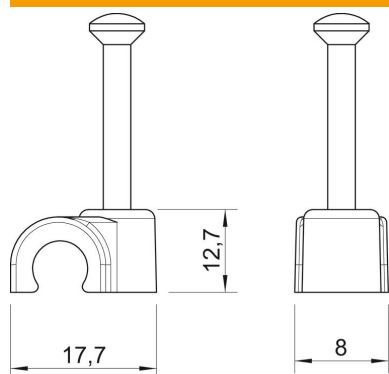

Ficha técnica

Abraçadeira de prego ISO tipo 2010, preto

Ref.: 2232235

Abraçadeira de prego ISO, formato curto

PP Polipropileno

Dados originais

Ref.:	2232235
Tipo	2010 25 SW
Designação 1	Abraçadeira de prego ISO
Fabricante	OBO
Dimensão	10mm, L25
Cor	preto; RAL 9005
Material	Polipropileno
Menor unidade de venda	100
Unidade de quantidade	Unidade
Peso	0,123 kg
Unidade de peso	kg/100 un.

Ficha técnica

Abraçadeira de prego ISO tipo 2010, preto

Ref.:: 2232235

Dimensões

Medida B	8 mm
Medida H	12,7 mm
Medida L	17,7 mm

Dados técnicos

Abraçadeira dupla	não
Forma	redondo (para condutor redondo)
para diâmetro de cabo	10 mm
para diâmetro de prego	2,0x25
Endurecido	sim
Livre de halogéneos	sim
Com prego	sim
Comprimento do prego	25 mm
Resistente	não
Transparente	não
Dispositivo de bloqueio do tubo	não