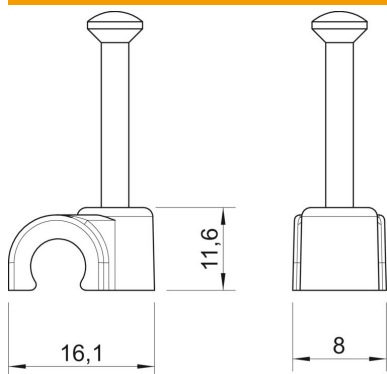

### Dados originais

Ref.:	2232219
Tipo	2009 25 SW
Designação 1	Abraçadeira de prego ISO
Fabricante	OBO
Dimensão	9mm, L25
Cor	preto; RAL 9005
Material	Polipropileno
Menor unidade de venda	100
Unidade de quantidade	Unidade
Peso	0,109 kg
Unidade de peso	kg/100 un.

### Dimensões

Medida B	8 mm
Medida H	11,6 mm
Medida L	16,1 mm

### Dados técnicos

Abraçadeira dupla	não
Forma	redondo (para condutor redondo)
para diâmetro de cabo	9 mm
para diâmetro de prego	2,0x25
Endurecido	sim
Livre de halogéneos	sim
Com prego	sim
Comprimento do prego	25 mm
Resistente	não
Transparente	não
Dispositivo de bloqueio do tubo	não