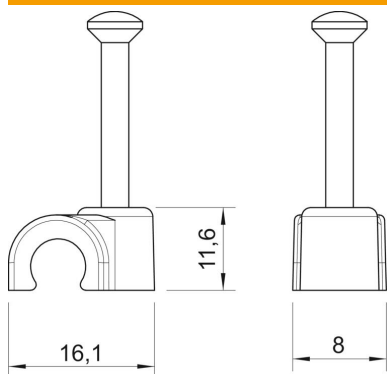

Ficha técnica

Abraçadeira de prego ISO tipo 2009, branco puro

Ref.: 2225719

Abraçadeira de prego ISO, formato curto

PP Polipropileno

Dados originais

Ref.:	2225719
Tipo	2009 25 RW
Designação 1	Abraçadeira de prego ISO
Fabricante	OBO
Dimensão	9mm, L25
Cor	branco puro; RAL 9010
Material	Polipropileno
Menor unidade de venda	100
Unidade de quantidade	Unidade
Peso	0,107 kg
Unidade de peso	kg/100 un.

Ficha técnica

Abraçadeira de prego ISO tipo 2009, branco puro

Ref.:: 2225719

Dimensões

Medida B	8 mm
Medida H	11,6 mm
Medida L	16,1 mm

Dados técnicos

Abraçadeira dupla	não
Forma	redondo (para condutor redondo)
para diâmetro de cabo	9 mm
para diâmetro de prego	2,0x25
Endurecido	sim
Livre de halogéneos	sim
Com prego	sim
Comprimento do prego	25 mm
Resistente	não
Dispositivo de bloqueio do tubo	não