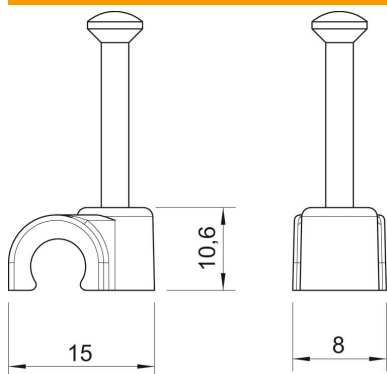

# Ficha técnica

Abraçadeira de prego ISO tipo 2008, branco puro

Ref.: 2225638

Abraçadeira de prego ISO, formato curto

**PP** Polipropileno

## Dados originais

Ref.:	2225638
Tipo	2008 35 RW
Designação 1	Abraçadeira de prego ISO
Fabricante	OBO
Dimensão	8mm, L35
Cor	branco puro; RAL 9010
Material	Polipropileno
Menor unidade de venda	100
Unidade de quantidade	Unidade
Peso	0,128 kg
Unidade de peso	kg/100 un.

## Dimensões

Medida B	8 mm
Medida H	10,6 mm
Medida L	15 mm

## Dados técnicos

Abraçadeira dupla	não
Forma	redondo (para condutor redondo)
para diâmetro de cabo	8 mm
para diâmetro de prego	2,0x35
Endurecido	sim
Livre de halogéneos	sim
Com prego	sim
Comprimento do prego	35 mm
Resistente	não
Dispositivo de bloqueio do tubo	não