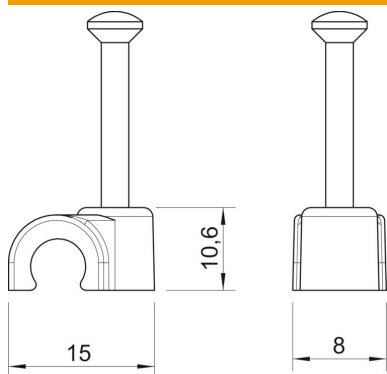

# Ficha técnica

Abraçadeira de prego ISO tipo 2008, preto

Ref.:: 2232170

Abraçadeira de prego ISO, formato curto

**PP** Polipropileno

## Dados originais

Ref.:	2232170
Tipo	2008 25 SW
Designação 1	Abraçadeira de prego ISO
Fabricante	OBO
Dimensão	8mm, L25
Cor	preto; RAL 9005
Material	Polipropileno
Menor unidade de venda	100
Unidade de quantidade	Unidade
Peso	0,104 kg
Unidade de peso	kg/100 un.

### Dimensões

Medida B	8 mm
Medida H	10,6 mm
Medida L	15 mm

### Dados técnicos

Abraçadeira dupla	não
Forma	redondo (para condutor redondo)
para diâmetro de cabo	8 mm
para diâmetro de prego	2,0x25
Endurecido	sim
Livre de halogéneos	sim
Com prego	sim
Comprimento do prego	25 mm
Resistente	não
Transparente	não
Dispositivo de bloqueio do tubo	não