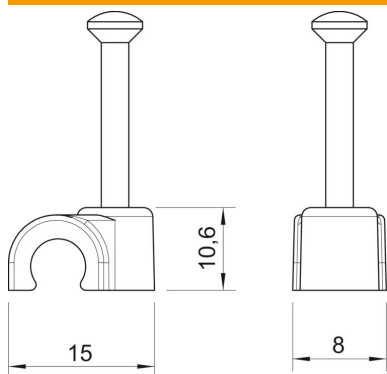

## Dados originais

Ref.:	2225611
Tipo	2008 25 RW
Designação 1	Abraçadeira de prego ISO
Fabricante	OBO
Dimensão	8mm, L25
Cor	branco puro; RAL 9010
Material	Polipropileno
Menor unidade de venda	100
Unidade de quantidade	Unidade
Peso	0,104 kg
Unidade de peso	kg/100 un.

# Ficha técnica

Abraçadeira de prego ISO tipo 2008, branco puro

Ref.:: 2225611

## Dimensões

Medida B	8 mm
Medida H	10,6 mm
Medida L	15 mm

## Dados técnicos

Abraçadeira dupla	não
Forma	redondo (para condutor redondo)
para diâmetro de cabo	8 mm
para diâmetro de prego	2,0x25
Endurecido	sim
Livre de halogéneos	sim
Com prego	sim
Comprimento do prego	25 mm
Resistente	não
Dispositivo de bloqueio do tubo	não