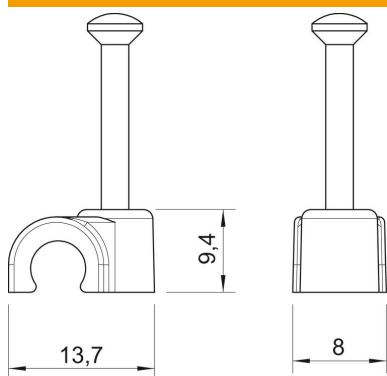

Ficha técnica

Abraçadeira de prego ISO tipo 2007, branco puro

Ref.: 2225522

Abraçadeira de prego ISO, formato curto

PP Polipropileno

Dados originais

Ref.:	2225522
Tipo	2007 35 RW
Designação 1	Abraçadeira de prego ISO
Fabricante	OBO
Dimensão	7mm, L35
Cor	branco puro; RAL 9010
Material	Polipropileno
Menor unidade de venda	100
Unidade de quantidade	Unidade
Peso	0,121 kg
Unidade de peso	kg/100 un.

Ficha técnica

Abraçadeira de prego ISO tipo 2007, branco puro

Ref.:: 2225522

Dimensões

Medida B	8 mm
Medida H	9,4 mm
Medida L	13,7 mm

Dados técnicos

Abraçadeira dupla	não
Forma	redondo (para condutor redondo)
para diâmetro de cabo	7 mm
para diâmetro de prego	2,0x35
Endurecido	sim
Livre de halogéneos	sim
Com prego	sim
Comprimento do prego	35 mm
Resistente	não
Dispositivo de bloqueio do tubo	não