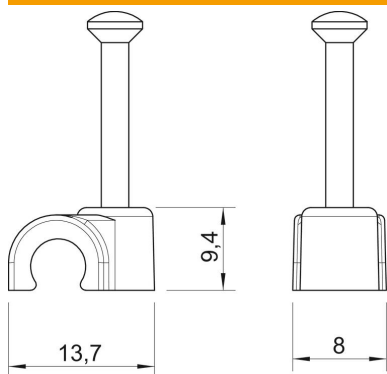

Ficha técnica

Abraçadeira de prego ISO tipo 2007, preto

Ref.: 2232146

Abraçadeira de prego ISO, formato curto

CE

PP

Polipropileno

Dados originais

Ref.:	2232146
Tipo	2007 25 SW
Designação 1	Abraçadeira de prego ISO
Fabricante	OBO
Dimensão	7mm, L25
Cor	preto; RAL 9005
Material	Polipropileno
Menor unidade de venda	100
Unidade de quantidade	Unidade
Peso	0,097 kg
Unidade de peso	kg/100 un.

Ficha técnica

Abraçadeira de prego ISO tipo 2007, preto

Ref.:: 2232146

Dimensões

Medida B	8 mm
Medida H	9,4 mm
Medida L	13,7 mm

Dados técnicos

Abraçadeira dupla	não
Forma	redondo (para condutor redondo)
para diâmetro de cabo	7 mm
para diâmetro de prego	2,0x25
Endurecido	sim
Livre de halogéneos	sim
Com prego	sim
Comprimento do prego	25 mm
Resistente	não
Transparente	não
Dispositivo de bloqueio do tubo	não