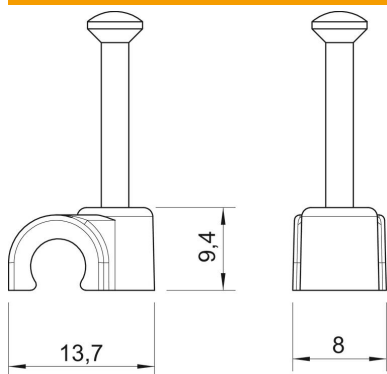

Ficha técnica

Abraçadeira de prego ISO tipo 2007, branco puro

Ref.: 2225514

Abraçadeira de prego ISO, formato curto

PP Polipropileno

Dados originais

Ref.:	2225514
Tipo	2007 25 RW
Designação 1	Abraçadeira de prego ISO
Fabricante	OBO
Dimensão	7mm, L25
Cor	branco puro; RAL 9010
Material	Polipropileno
Menor unidade de venda	100
Unidade de quantidade	Unidade
Peso	0,097 kg
Unidade de peso	kg/100 un.

Ficha técnica

Abraçadeira de prego ISO tipo 2007, branco puro

Ref.:: 2225514

Dimensões

Medida B	8 mm
Medida H	9,4 mm
Medida L	13,7 mm

Dados técnicos

Abraçadeira dupla	não
Forma	redondo (para condutor redondo)
para diâmetro de cabo	7 mm
para diâmetro de prego	2,0x25
Endurecido	sim
Livre de halogéneos	sim
Com prego	sim
Comprimento do prego	25 mm
Resistente	não
Dispositivo de bloqueio do tubo	não