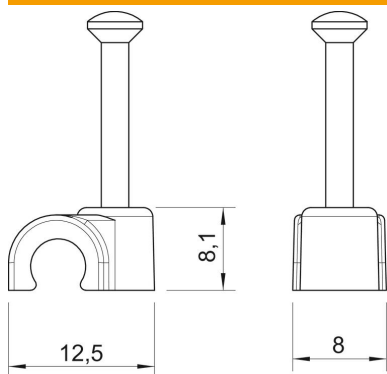

## Dados originais

Ref.:	2225425
Tipo	2006 35 RW
Designação 1	Abraçadeira de prego ISO
Fabricante	OBO
Dimensão	6mm, L35
Cor	branco puro; RAL 9010
Material	Polipropileno
Menor unidade de venda	100
Unidade de quantidade	Unidade
Peso	0,113 kg
Unidade de peso	kg/100 un.

# Ficha técnica

Abraçadeira de prego ISO tipo 2006, branco puro

Ref.:: 2225425

## Dimensões

Medida B	8 mm
Medida H	8,1 mm
Medida L	12,5 mm

## Dados técnicos

Abraçadeira dupla	não
Forma	redondo (para condutor redondo)
para diâmetro de cabo	6 mm
para diâmetro de prego	2,0x35
Endurecido	sim
Livre de halogéneos	sim
Com prego	sim
Comprimento do prego	35 mm
Resistente	não
Dispositivo de bloqueio do tubo	não