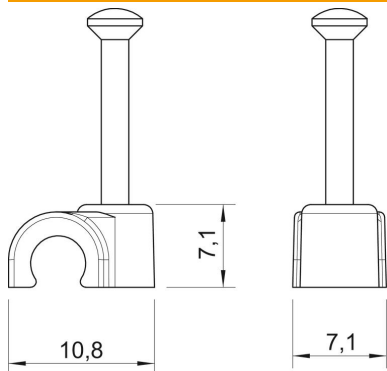

## Dados originais

Ref.:	2225344
Tipo	2005 25 RW
Designação 1	Abraçadeira de prego ISO
Fabricante	OBO
Dimensão	5mm, L25
Cor	branco puro; RAL 9010
Material	Polipropileno
Menor unidade de venda	100
Unidade de quantidade	Unidade
Peso	0,078 kg
Unidade de peso	kg/100 un.

# Ficha técnica

Abraçadeira de prego ISO tipo 2005, branco puro

Ref.:: 2225344

## Dimensões

Medida B	7,1 mm
Medida H	7,1 mm
Medida L	10,8 mm

## Dados técnicos

Abraçadeira dupla	não
Forma	redondo (para condutor redondo)
para diâmetro de cabo	5 mm
para diâmetro de prego	2,0x28
Endurecido	sim
Livre de halogéneos	sim
Com prego	sim
Comprimento do prego	25 mm
Resistente	não
Dispositivo de bloqueio do tubo	não