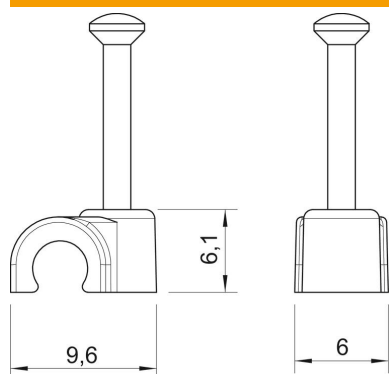

### Dados originais

Ref.:	2225239
Tipo	2004 25 RW
Designação 1	Abraçadeira de prego ISO
Fabricante	OBO
Dimensão	4mm, L25
Cor	branco puro; RAL 9010
Material	Polipropileno
Menor unidade de venda	200
Unidade de quantidade	Unidade
Peso	0,071 kg
Unidade de peso	kg/100 un.

# Ficha técnica

Abraçadeira de prego ISO tipo 2004, branco puro

Ref.: 2225239

## Dimensões

Medida B	6 mm
Medida H	6,1 mm
Medida L	9,6 mm

## Dados técnicos

Abraçadeira dupla	não
Forma	redondo (para condutor redondo)
para diâmetro de cabo	4 mm
para diâmetro de prego	2,0x25
Endurecido	sim
Livre de halogéneos	sim
Com prego	sim
Comprimento do prego	25 mm
Resistente	não
Dispositivo de bloqueio do tubo	não