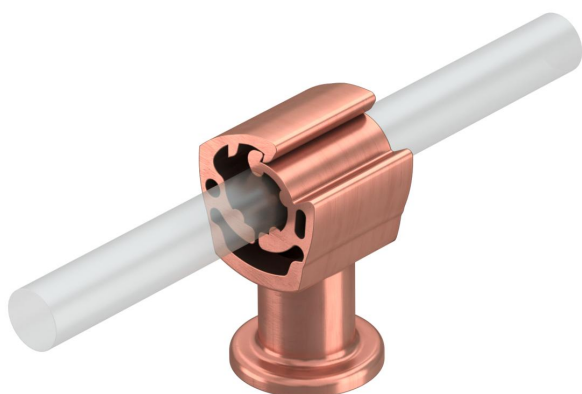

## Abraçadeira mural Rd 8-10 mm, cobreado

Ref.: 5207754

- com rosca interior M8 ou furo de passagem para parafusos para madeira
- cor: cobre
- resistente à intempérie e a temperaturas de -35 °C a +90 °C

### Dados originais

Ref.:	5207754
Tipo	177 30 CU
Designação 1	Abraçadeira
Fabricante	OBO
Dimensão	30mm
Cor	cobre
Material	Poliamida
Menor unidade de venda	10
Unidade de quantidade	Unidade
Peso	0,784 kg
Unidade de peso	kg/100 un.

### Dados técnicos

Tipo de fixação do suporte	Abertura com rosca M
Tipo de fixação do condutor	com abraçadeira de aperto
Rosca métrica	8
Dimensões dos condutores	8-10 mm redondo
Altura de montagem	30 mm
Material do suporte	Poliamida
Material da base	Poliamida
Material da tampa	Poliamida