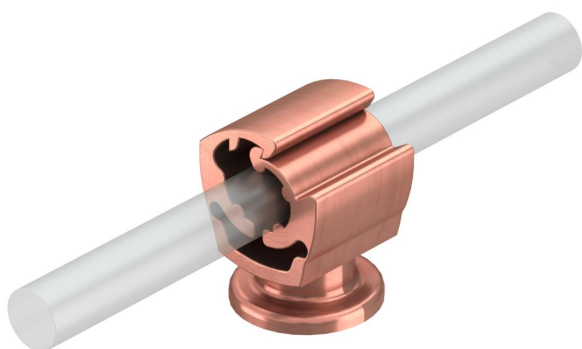

Ficha técnica

Abraçadeira mural Rd 8-10 mm, cobreado

Ref.: 5207746

- com rosca interior M8 ou furo de passagem para parafusos para madeira
- cor: cobre
- resistente à intempérie e a temperaturas de -35 °C a +90 °C

PA Poliamida

Dados originais

Ref.:	5207746
Tipo	177 20 CU
Designação 1	Abraçadeira
Fabricante	OBO
Dimensão	20mm
Cor	cobre
Material	Poliamida
Menor unidade de venda	10
Unidade de quantidade	Unidade
Peso	0,718 kg
Unidade de peso	kg/100 un.

Dados técnicos

Tipo de fixação do suporte	Abertura com rosca M
Tipo de fixação do condutor	com abraçadeira de aperto
Rosca métrica	8
Dimensões dos condutores	8-10 mm redondo
Altura de montagem	20 mm
Material do suporte	Poliamida
Material da base	Poliamida
Material da tampa	Poliamida