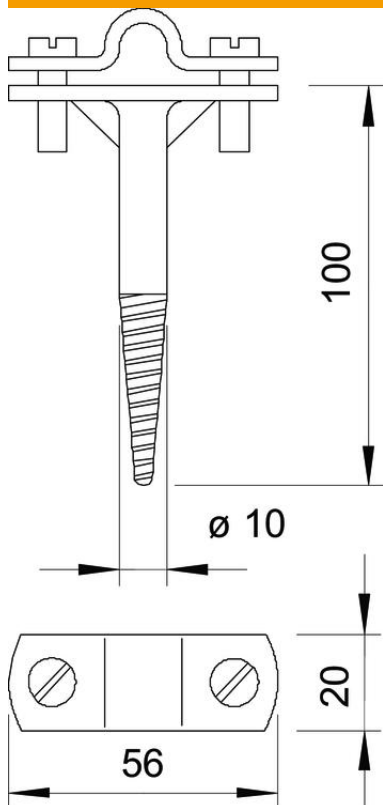

Ficha técnica

Abraçadeira mural Rd 8-10 mm, com rosca de parafuso para madeira

Ref.:: 5227100

- também para condutor plano até FL 30
- com rosca para madeira
- base em ferro fundido maleável, galvanizado a quente
- fixador e parafusos em aço, galvanizado a quente

SG cast steel

F galvanizado a quente por centrifugação

Dados originais

Ref.:	5227100
Tipo	176 A 100
Designação 1	Abraçadeira
Fabricante	OBO
Dimensão	100mm
Material	Aço fundido
Superfície	galvanizado a quente por centrifugação
Norma de superfície	DIN 267, Teil 10
Menor unidade de venda	50
Unidade de quantidade	Unidade
Peso	11,5 kg
Unidade de peso	kg/100 un.

Ficha técnica

Abraçadeira mural Rd 8-10 mm, com rosca de parafuso para madeira

Ref.:: 5227100

Dimensões

Comprimento	100 mm
Medida H	100 mm

Dados técnicos

Tipo de fixação do suporte	com ponta de rosca de parafuso de madeira
Tipo de fixação do condutor	com abraçadeira de aparafusar
Utilização em atmosfera explosiva	sim
Versão com isolamento fixo contra alta tensão	não
Dimensões dos condutores	8-10 mm redondo
Material do suporte	Ferro maleável
Material da base	Ferro maleável
Material da tampa	Ferro maleável