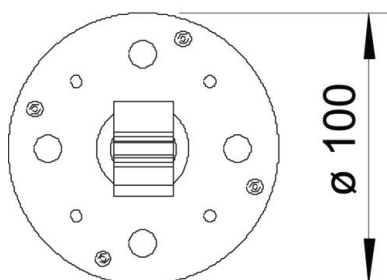

Ficha técnica

Abraçadeira de telhado 55 mm

Ref.: 5218314

- adequado para colar diretamente sobre telhados planos
- abraçadeira de condutor em poliamida
- base em aço galvanizado por imersão a quente
- base Ø 100 mm

PA Poliamida

Dados originais

| | |
|------------------------|------------------------|
| Ref.: | 5218314 |
| Tipo | 165 NBK 55 |
| Designação 1 | Abraçadeira de telhado |
| Fabricante | OBO |
| Dimensão | 55mm |
| Material | Poliamida |
| Menor unidade de venda | 75 |
| Unidade de quantidade | Unidade |
| Peso | 13,54 kg |
| Unidade de peso | kg/100 un. |

Ficha técnica

Abraçadeira de telhado 55 mm

Ref.: 5218314

Dimensões

| | |
|-------------|--------|
| Comprimento | 100 mm |
| Medida H | 55 mm |

Dados técnicos

| | |
|-----------------------------|---------------------------|
| Aplicação | Telhado plano |
| Tipo de fixação do condutor | com abraçadeira de aperto |
| Diâmetro do condutor máx. | 10 |
| Diâmetro do condutor mín. | 8 |
| Tipo de montagem | adesivo |
| Altura de montagem | 55 mm |
| Ajuste | Rd 8-10 mm |
| Material do suporte | Plástico |
| Material do suporte | Aço, galvanizado a quente |