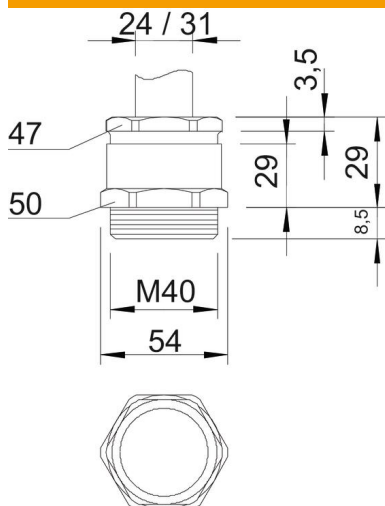

### Dados originais

|                        |            |
|------------------------|------------|
| Ref.:                  | 2083728    |
| Tipo                   | 162 MS M40 |
| Designação 1           | Bucim      |
| Designação 2           | com anel   |
| Fabricante             | OBO        |
| Dimensão               | M40        |
| Material               | Latão      |
| Superfície             | niquelado  |
| Norma de superfície    |            |
| Menor unidade de venda | 10         |
| Unidade de quantidade  | Unidade    |
| Peso                   | 14,881 kg  |
| Unidade de peso        | kg/100 un. |

### Dimensões

|               |        |
|---------------|--------|
| Medida E      | 54 mm  |
| Medida L      | 29 mm  |
| Medida L máx. | 29 mm  |
| Medida L1     | 8,5 mm |
| Medida L2     | 29 mm  |
| Medida L3     | 3,5 mm |