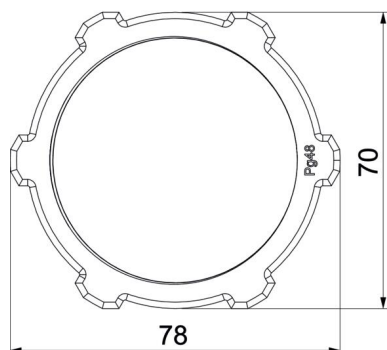

Ficha técnica

Contraporca, rosca PG, cinzento claro

Ref.: 2048485

Porca conforme DIN 46320, com rosca PG conforme IEC 40430.

PA Poliamida

Dados originais

Ref.:	2048485
Tipo	116 VDE PG48 PA
Designação 1	Porca
Fabricante	OBO
Dimensão	PG48
Cor	cinzento claro; RAL 7035
Material	Poliamida
Menor unidade de venda	25
Unidade de quantidade	Unidade
Peso	1,83 kg
Unidade de peso	kg/100 un.

Ficha técnica

Contraporca, rosca PG, cinzento claro

Ref.:: 2048485

Dimensões

Medida E	78 mm
Medida L	8 mm

Dados técnicos

Rosca	Pg_48
Tipo de rosca	PG
Tamanho nominal da rosca métrica/PG	48
Reforçado a fibra de vidro	não
Livre de halogéneos	sim
Resistente	não
Largura da chave	70