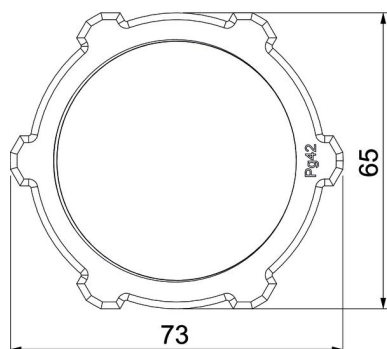

Ficha técnica

Contraporca, rosca PG, cinzento claro

Ref.: 2048426

Porca conforme DIN 46320, com rosca PG conforme IEC 40430.

PA Poliamida

Dados originais

Ref.:	2048426
Tipo	116 VDE PG42 PA
Designação 1	Porca
Fabricante	OBO
Dimensão	PG42
Cor	cinzento claro; RAL 7035
Material	Poliamida
Menor unidade de venda	25
Unidade de quantidade	Unidade
Peso	1,756 kg
Unidade de peso	kg/100 un.

Ficha técnica

Contraporca, rosca PG, cinzento claro

Ref.:: 2048426

Dimensões

Medida E	73 mm
Medida L	8 mm

Dados técnicos

Rosca	Pg_42
Tipo de rosca	PG
Tamanho nominal da rosca métrica/PG	42
Reforçado a fibra de vidro	não
Livre de halogéneos	sim
Resistente	não
Largura da chave	65