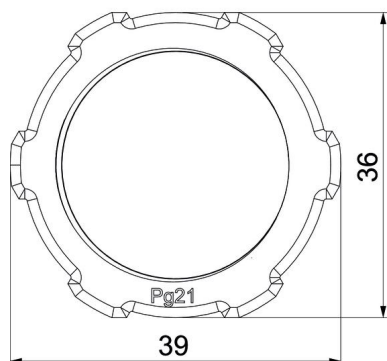

# Ficha técnica

Contraporca, rosca PG, cinzento claro

Ref.:: 2048221

## Dimensões

Medida E	39 mm
Medida L	7 mm

## Dados técnicos

Rosca	Pg_21
Tipo de rosca	PG
Tamanho nominal da rosca métrica/PG	21
Reforçado a fibra de vidro	não
Livre de halogéneos	sim
Resistente	não
Largura da chave	36