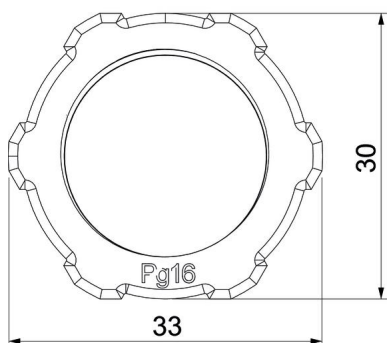

Ficha técnica

Contraporca, rosca PG, cinzento claro

Ref.: 2048167

Porca conforme DIN 46320, com rosca PG conforme IEC 40430.

PA Poliamida

Dados originais

Ref.:	2048167
Tipo	116 VDE PG16 PA
Designação 1	Porca
Fabricante	OBO
Dimensão	PG16
Cor	cinzento claro; RAL 7035
Material	Poliamida
Menor unidade de venda	100
Unidade de quantidade	Unidade
Peso	0,325 kg
Unidade de peso	kg/100 un.

Ficha técnica

Contraporca, rosca PG, cinzento claro

Ref.:: 2048167

Dimensões

Medida E	33 mm
Medida L	6 mm

Dados técnicos

Rosca	Pg_16
Tipo de rosca	PG
Tamanho nominal da rosca métrica/PG	16
Reforçado a fibra de vidro	não
Livre de halogéneos	sim
Resistente	não
Largura da chave	30