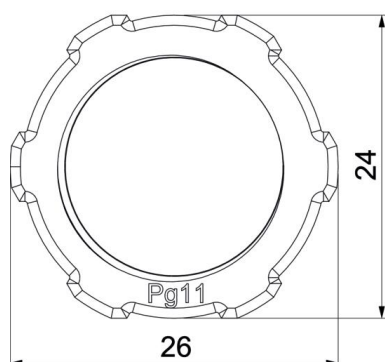

Ficha técnica

Contraporca, rosca PG, cinzento claro

Ref.: 2048116

Porca conforme DIN 46320, com rosca PG conforme IEC 40430.

PA Poliamida

Dados originais

Ref.:	2048116
Tipo	116 VDE PG11 PA
Designação 1	Porca
Fabricante	OBO
Dimensão	PG11
Cor	cinzento claro; RAL 7035
Material	Poliamida
Menor unidade de venda	100
Unidade de quantidade	Unidade
Peso	0,184 kg
Unidade de peso	kg/100 un.

Ficha técnica

Contraporca, rosca PG, cinzento claro

Ref.:: 2048116

Dimensões

Medida E	26 mm
Medida L	5 mm

Dados técnicos

Rosca	Pg_11
Tipo de rosca	PG
Tamanho nominal da rosca métrica/PG	11
Reforçado a fibra de vidro	não
Livre de halogéneos	sim
Resistente	não
Largura da chave	24