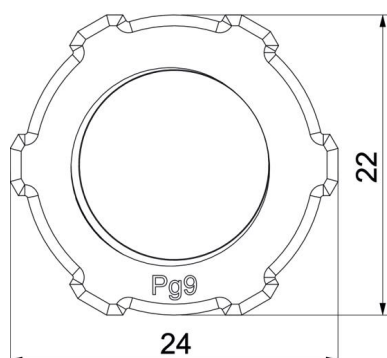

# Ficha técnica

Porca, rosca PG

Ref.:: 2043092

## Dimensões

Medida E	24 mm
Medida L	5 mm

## Dados técnicos

Rosca	Pg_9
Tipo de rosca	PG
Tamanho nominal da rosca métrica/PG	9
Reforçado a fibra de vidro	não
Livre de halogéneos	sim
Resistente	sim
Largura da chave	22