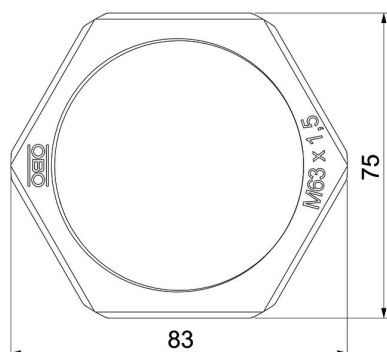

Ficha técnica

Porca, rosca métrica, preto

Ref.:: 2049139

Porca conforme DIN 46319, com rosca métrica conforme IEC 423.

PA Poliamida

Dados originais

Ref.:	2049139
Tipo	116 M63 SW PA
Designação 1	Porca
Fabricante	OBO
Dimensão	M63
Cor	Preto
Material	Poliamida
Menor unidade de venda	25
Unidade de quantidade	Unidade
Peso	1,259 kg
Unidade de peso	kg/100 un.

Ficha técnica

Porca, rosca métrica, preto

Ref.:: 2049139

Dimensões

Medida E	83 mm
Medida L	8 mm

Dados técnicos

Rosca	M63_x_1,5
Tipo de rosca	métrico
Tamanho nominal da rosca métrica/PG	63
Reforçado a fibra de vidro	não
Livre de halogéneos	sim
Resistente	não
Largura da chave	75