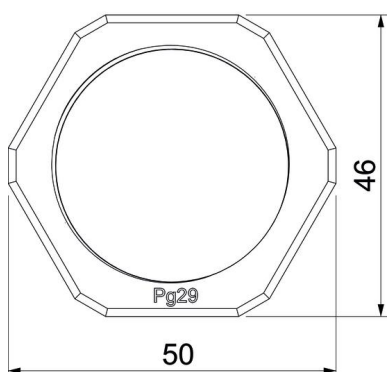

# Ficha técnica

Porca, rosca métrica

Ref.:: 2049589

## Dimensões

Medida E	83 mm
Medida L	8 mm

## Dados técnicos

Rosca	M63_x_1,5
Tipo de rosca	métrico
Tamanho nominal da rosca métrica/PG	63
Reforçado a fibra de vidro	não
Livre de halogéneos	sim
Resistente	sim
Largura da chave	75