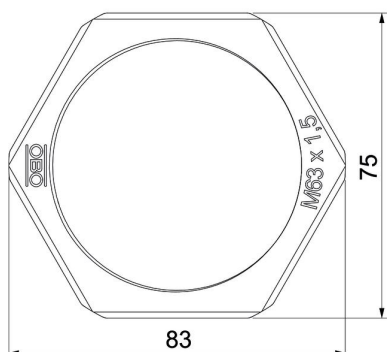

### Dados originais

Ref.:	2049589
Tipo	116 M63 LGR PS
Designação 1	Porca
Fabricante	OBO
Dimensão	M63
Cor	cinzento claro; RAL 7035
Material	Poliestireno
Menor unidade de venda	25
Unidade de quantidade	Unidade
Peso	1,029 kg
Unidade de peso	kg/100 un.

# Ficha técnica

Porca, rosca métrica

Ref.:: 2049589

## Dimensões

Medida E	83 mm
Medida L	8 mm

## Dados técnicos

Rosca	M63_x_1,5
Tipo de rosca	métrico
Tamanho nominal da rosca métrica/PG	63
Reforçado a fibra de vidro	não
Livre de halogéneos	sim
Resistente	sim
Largura da chave	75