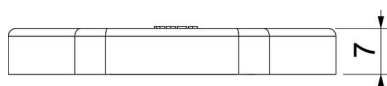

# Ficha técnica

Porca, rosca métrica

Ref.:: 2049589

## Dimensões

Medida E	83 mm
Medida L	8 mm