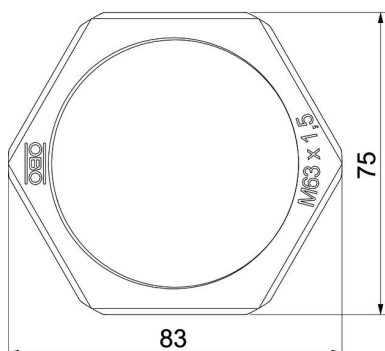

Ficha técnica

Porca, rosca métrica, cinzento claro

Ref.:: 2048973

Porca conforme DIN 46319, com rosca métrica conforme IEC 423.

PA Poliamida

Dados originais

Ref.:	2048973
Tipo	116 M63 LGR PA
Designação 1	Porca
Fabricante	OBO
Dimensão	M63
Cor	cinzento claro; RAL 7035
Material	Poliamida
Menor unidade de venda	25
Unidade de quantidade	Unidade
Peso	1,467 kg
Unidade de peso	kg/100 un.

Ficha técnica

Porca, rosca métrica, cinzento claro

Ref.:: 2048973

Dimensões

Medida E	83 mm
Medida L	8 mm

Dados técnicos

Rosca	M63_x_1,5
Tipo de rosca	métrico
Tamanho nominal da rosca métrica/PG	63
Reforçado a fibra de vidro	não
Livre de halogéneos	sim
Resistente	não
Largura da chave	75