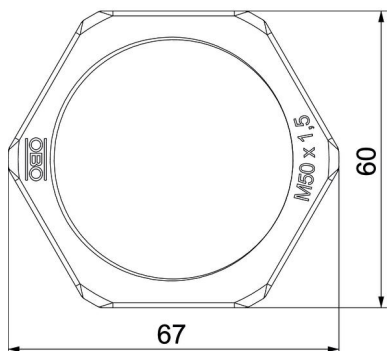

Ficha técnica

Porca, rosca métrica, preto

Ref.: 2049120

Porca conforme DIN 46319, com rosca métrica conforme IEC 423.

PA Poliamida

Dados originais

Ref.:	2049120
Tipo	116 M50 SW PA
Designação 1	Porca
Fabricante	OBO
Dimensão	M50
Cor	Preto
Material	Poliamida
Menor unidade de venda	25
Unidade de quantidade	Unidade
Peso	0,896 kg
Unidade de peso	kg/100 un.

Ficha técnica

Porca, rosca métrica, preto

Ref.:: 2049120

Dimensões

Medida E	68 mm
Medida L	8 mm

Dados técnicos

Rosca	M50_x_1,5
Tipo de rosca	métrico
Tamanho nominal da rosca métrica/PG	50
Reforçado a fibra de vidro	não
Livre de halogéneos	sim
Resistente	não
Largura da chave	60