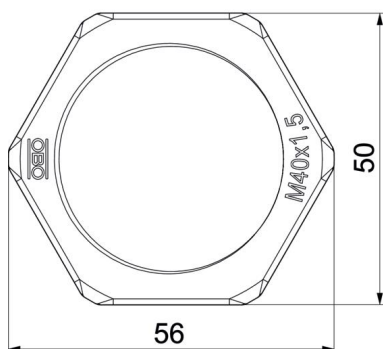

Ficha técnica

Porca, rosca métrica, preto

Ref.:: 2049112

Porca conforme DIN 46319, com rosca métrica conforme IEC 423.

PA Poliamida

Dados originais

Ref.:	2049112
Tipo	116 M40 SW PA
Designação 1	Porca
Fabricante	OBO
Dimensão	M40
Cor	Preto
Material	Poliamida
Menor unidade de venda	25
Unidade de quantidade	Unidade
Peso	0,602 kg
Unidade de peso	kg/100 un.

Ficha técnica

Porca, rosca métrica, preto

Ref.:: 2049112

Dimensões

Medida E	56 mm
Medida L	7 mm

Dados técnicos

Rosca	M40_x_1,5
Tipo de rosca	métrico
Tamanho nominal da rosca métrica/PG	40
Reforçado a fibra de vidro	não
Livre de halogéneos	sim
Resistente	não
Largura da chave	50