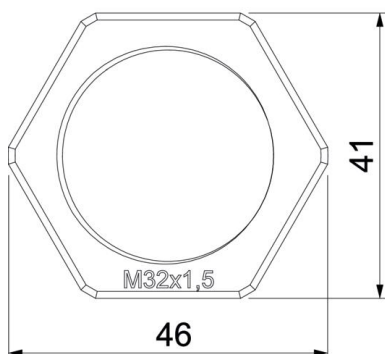

Ficha técnica

Porca, rosca métrica, preto

Ref.: 2049104

Porca conforme DIN 46319, com rosca métrica conforme IEC 423.

PA Poliamida

Dados originais

Ref.:	2049104
Tipo	116 M32 SW PA
Designação 1	Porca
Fabricante	OBO
Dimensão	M32
Cor	Preto
Material	Poliamida
Menor unidade de venda	50
Unidade de quantidade	Unidade
Peso	0,61 kg
Unidade de peso	kg/100 un.

Ficha técnica

Porca, rosca métrica, preto

Ref.: 2049104

Dimensões

Medida E	46 mm
Medida L	7 mm

Dados técnicos

Rosca	M32_x_1,5
Tipo de rosca	métrico
Tamanho nominal da rosca métrica/PG	32
Reforçado a fibra de vidro	não
Livre de halogéneos	sim
Resistente	não
Largura da chave	41