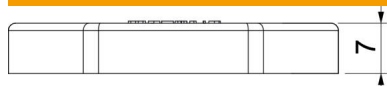

Ficha técnica

Porca, rosca métrica, cinzento prateado

Ref.: 2048795

Porca conforme DIN 46319, com rosca métrica conforme IEC 423.

PA Poliamida

Dados originais

Ref.:	2048795
Tipo	116 M32 SGR PA
Designação 1	Porca
Fabricante	OBO
Dimensão	M32
Cor	cinzento prateado; RAL 7001
Material	Poliamida
Menor unidade de venda	50
Unidade de quantidade	Unidade
Peso	0,503 kg
Unidade de peso	kg/100 un.

Ficha técnica

Porca, rosca métrica, cinzento prateado

Ref.:: 2048795

Dimensões

Medida E	46 mm
Medida L	7 mm

Dados técnicos

Rosca	M32_x_1,5
Tipo de rosca	métrico
Tamanho nominal da rosca métrica/PG	32
Reforçado a fibra de vidro	não
Livre de halogéneos	sim
Resistente	não
Largura da chave	41