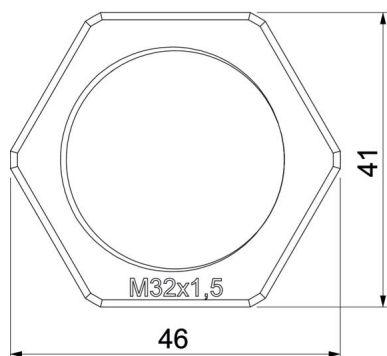

Ficha técnica

Porca, rosca métrica, cinzento prateado

Ref.: 2048795

Porca conforme DIN 46319, com rosca métrica conforme IEC 423.

PA Poliamida

Dados originais

Ref.:	2048795
Tipo	116 M32 SGR PA
Designação 1	Porca
Fabricante	OBO
Dimensão	M32
Cor	cinzento prateado; RAL 7001
Material	Poliamida
Menor unidade de venda	50
Unidade de quantidade	Unidade
Peso	0,503 kg
Unidade de peso	kg/100 un.

Ficha técnica

Porca, rosca métrica, cinzento prateado

Ref.:: 2048795

Dimensões

Medida E	46 mm
Medida L	7 mm

Dados técnicos

Rosca	M32_x_1,5
Tipo de rosca	métrico
Tamanho nominal da rosca métrica/PG	32
Reforçado a fibra de vidro	não
Livre de halogéneos	sim
Resistente	não
Largura da chave	41