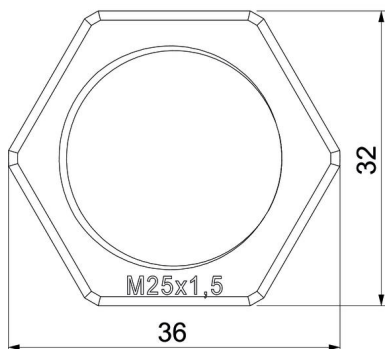

## Dados originais

Ref.:	2049090
Tipo	116 M25 SW PA
Designação 1	Porca
Fabricante	OBO
Dimensão	M25
Cor	Preto
Material	Poliamida
Menor unidade de venda	100
Unidade de quantidade	Unidade
Peso	0,266 kg
Unidade de peso	kg/100 un.

# Ficha técnica

Porca, rosca métrica, preto

Ref.:: 2049090

## Dimensões

Medida E	36 mm
Medida L	6,5 mm

## Dados técnicos

Rosca	M25_x_1,5
Tipo de rosca	métrico
Tamanho nominal da rosca métrica/PG	25
Reforçado a fibra de vidro	não
Livre de halogéneos	sim
Resistente	não
Largura da chave	32