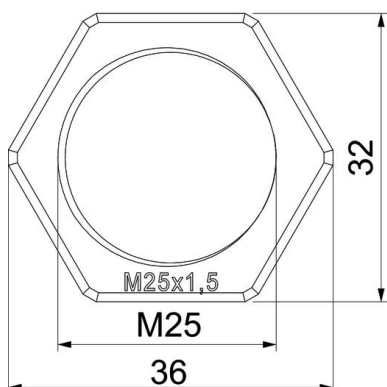

## Dados originais

Ref.:	2048787
Tipo	116 M25 SGR PA
Designação 1	Porca
Fabricante	OBO
Dimensão	M25
Cor	cinzento prateado; RAL 7001
Material	Poliamida
Menor unidade de venda	100
Unidade de quantidade	Unidade
Peso	0,266 kg
Unidade de peso	kg/100 un.

# Ficha técnica

Porca, rosca métrica, cinzento prateado

Ref.: 2048787

## Dimensões

Medida E	36 mm
Medida L	6,5 mm

## Dados técnicos

Rosca	M25_x_1,5
Tipo de rosca	métrico
Tamanho nominal da rosca métrica/PG	25
Reforçado a fibra de vidro	não
Livre de halogéneos	sim
Resistente	não
Largura da chave	32