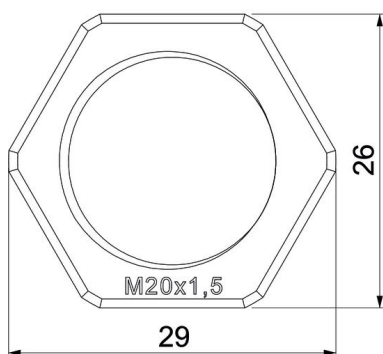

Ficha técnica

Porca, rosca métrica, preto

Ref.:: 2049082

Porca conforme DIN 46319, com rosca métrica conforme IEC 423.

PA Poliamida

Dados originais

| | |
|------------------------|---------------|
| Ref.: | 2049082 |
| Tipo | 116 M20 SW PA |
| Designação 1 | Porca |
| Fabricante | OBO |
| Dimensão | M20 |
| Cor | Preto |
| Material | Poliamida |
| Menor unidade de venda | 100 |
| Unidade de quantidade | Unidade |
| Peso | 0,17 kg |
| Unidade de peso | kg/100 un. |

Ficha técnica

Porca, rosca métrica, preto

Ref.:: 2049082

Dimensões

| | |
|----------|-------|
| Medida E | 29 mm |
| Medida L | 6 mm |

Dados técnicos

| | |
|-------------------------------------|-----------|
| Rosca | M20_x_1,5 |
| Tipo de rosca | métrico |
| Tamanho nominal da rosca métrica/PG | 20 |
| Reforçado a fibra de vidro | não |
| Livre de halogéneos | sim |
| Resistente | não |
| Largura da chave | 26 |