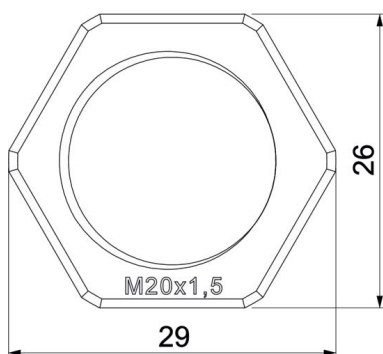

Ficha técnica

Porca, rosca métrica, cinzento prateado

Ref.:: 2048779

Porca conforme DIN 46319, com rosca métrica conforme IEC 423.

PA Poliamida

Dados originais

Ref.:	2048779
Tipo	116 M20 SGR PA
Designação 1	Porca
Fabricante	OBO
Dimensão	M20
Cor	cinzento prateado; RAL 7001
Material	Poliamida
Menor unidade de venda	100
Unidade de quantidade	Unidade
Peso	0,177 kg
Unidade de peso	kg/100 un.

Ficha técnica

Porca, rosca métrica, cinzento prateado

Ref.: 2048779

Dimensões

Medida E	29 mm
Medida L	6 mm

Dados técnicos

Rosca	M20_x_1,5
Tipo de rosca	métrico
Tamanho nominal da rosca métrica/PG	20
Reforçado a fibra de vidro	não
Livre de halogéneos	sim
Resistente	não
Largura da chave	26