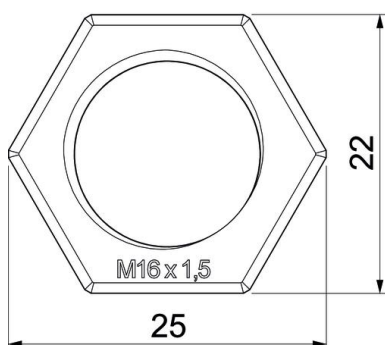

Ficha técnica

Porca, rosca métrica, cinzento claro

Ref.: 2048914

Porca conforme DIN 46319, com rosca métrica conforme IEC 423.

PA Poliamida

Dados originais

Ref.:	2048914
Tipo	116 M16 LGR PA
Designação 1	Porca
Fabricante	OBO
Dimensão	M16
Cor	cinzento claro; RAL 7035
Material	Poliamida
Menor unidade de venda	100
Unidade de quantidade	Unidade
Peso	0,16 kg
Unidade de peso	kg/100 un.

Ficha técnica

Porca, rosca métrica, cinzento claro

Ref.: 2048914

Dimensões

Medida E	25 mm
Medida L	5 mm

Dados técnicos

Rosca	M16_x_1,5
Tipo de rosca	métrico
Tamanho nominal da rosca métrica/PG	16
Reforçado a fibra de vidro	não
Livre de halogéneos	sim
Resistente	não
Largura da chave	22