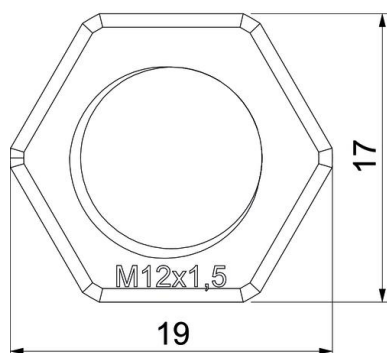

## Dados originais

Ref.:	2049066
Tipo	116 M12 SW PA
Designação 1	Porca
Fabricante	OBO
Dimensão	M12
Cor	Preto
Material	Poliamida
Menor unidade de venda	100
Unidade de quantidade	Unidade
Peso	0,079 kg
Unidade de peso	kg/100 un.

# Ficha técnica

Porca, rosca métrica, preto

Ref.:: 2049066

## Dimensões

Medida E	19 mm
Medida L	5 mm

## Dados técnicos

Rosca	M12_x_1,5
Tipo de rosca	métrico
Tamanho nominal da rosca métrica/PG	12
Reforçado a fibra de vidro	não
Livre de halogéneos	sim
Resistente	não
Largura da chave	17