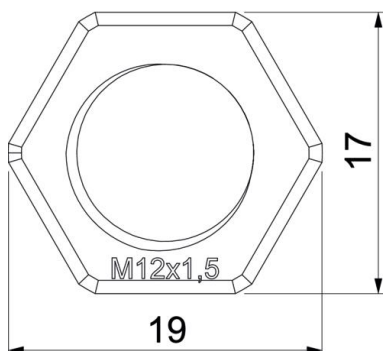

Ficha técnica

Porca, rosca métrica, cinzento claro

Ref.: 2048906

Porca conforme DIN 46319, com rosca métrica conforme IEC 423.

PA Poliamida

Dados originais

Ref.:	2048906
Tipo	116 M12 LGR PA
Designação 1	Porca
Fabricante	OBO
Dimensão	M12
Cor	cinzento claro; RAL 7035
Material	Poliamida
Menor unidade de venda	100
Unidade de quantidade	Unidade
Peso	0,1 kg
Unidade de peso	kg/100 un.

Ficha técnica

Porca, rosca métrica, cinzento claro

Ref.:: 2048906

Dimensões

Medida E	19 mm
Medida L	5 mm

Dados técnicos

Rosca	M12_x_1,5
Tipo de rosca	métrico
Tamanho nominal da rosca métrica/PG	12
Reforçado a fibra de vidro	não
Livre de halogéneos	sim
Resistente	não
Largura da chave	17